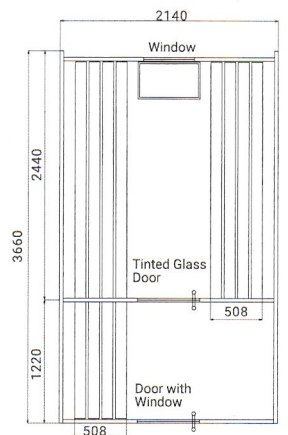

## LINEUP SPEC ラインナップ・スペック

型式	商品名	サイズ (mm)			坪サイズ	ヒーター		熱源
		奥行	幅	高さ		種類	kW	
MB2020B	モバイル 2020B	2,000	2,000	2,200	1.5	M2	16.5	薪、照明用電源 DC12V
MB2020PB	モバイル 2020PB	2,000	2,000	2,200	1.5	M2	16.5	薪、照明用電源 DC12V
AC2020B	キャビン 2020B	2,000	2,000	2,200	1.5	M2	16.5	薪、照明用電源 DC12V
AC2020PB	キャビン 2020PB	2,000	2,000	2,200	1.5	M2	16.5	薪、照明用電源 DC12V

SAUNA HEATER  
サウナヒーター

KIP 8 [BR1818]

CLUB 12 [BR2136]

M3 [BR2136]

FLOOR PLAN

平面図

BR1818

BR2136

LINEUP SPEC ラインナップ・スペック

型式	商品名	サイズ (mm)			坪サイズ	ヒーター		熱源
		奥行	幅	高さ		種類	kW	
BR1818	バレル 1818	1,829	1,829	1,956	1.25	KIP 8	7.4	単相三線 100/200V(50/60Hz)+ アース線
BR2136	バレル 2136	3,660	2,140	2,261	2.5	CLUB 12	11.6	三相 200V+照明用 AC100V (50/60Hz)
						M3	16.5	薪+照明用 AC100V (50/60Hz)