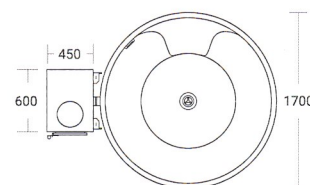

HOT TUB ホットタブ

FLOOR PLAN 平面図

Original Tiny

Comfort steady M

Original Tiny

Comfort steady M

LINEUP SPEC ラインナップ・スペック

型式	商品名	サイズ (mm)			重量 (kg)	人数	浴槽	ヒーター出力 [kW]	熱源
		奥行	幅	高さ (浴槽)					
OT2015	Original Tiny	1,490	2,020	2,170 (870)	130.0	1 - 2人	690ℓ	30.0	薪
CSM1724	Comfort steady M	2,360	1,700	2,600 (1,070)	157.0	4 - 6人	1,420ℓ	48.0	薪

標準付属品

サウナヒーター (薪)・カバー・カバーロック・ステップ・ドリンクホルダー