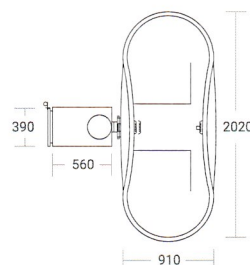

HOT TUB ホットタブ

FLOOR PLAN 平面図

Original Tiny

Comfort steady M

LINEUP SPEC ラインナップ・スペック

型式	商品名	サイズ (mm)			重量 (kg)	人数	浴槽	ヒーター出力 [kW]	熱源
		奥行	幅	高さ (浴槽)					
OT2015	Original Tiny	1,490	2,020	2,170 (870)	130.0	1 - 2人	690ℓ	30.0	薪
CSM1724	Comfort steady M	2,360	1,700	2,600 (1,070)	157.0	4 - 6人	1,420ℓ	48.0	薪

標準付属品

サウナヒーター (薪)・カバー・カバーロック・ステップ・ドリンクホルダー