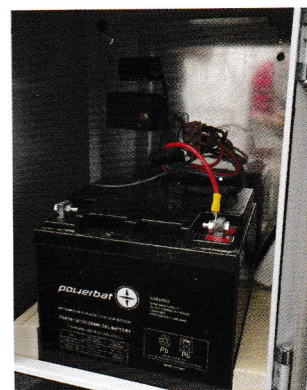

# MOBILE & OUTDOOR CABIN

モバイル&アウトドア キャビン

スプル材

サウナと一緒に旅が出来る、移動式的本格的サウナです。  
薪サウナストーブによる本格的ロウリュもでき、入浴後の湖や海での冷水浴も楽しめます。  
車両無しのキャビンスタイルでもご使用いただけます。

サウナ使用時

ベット使用時

照明用コントローラー

照明用パワーユニット