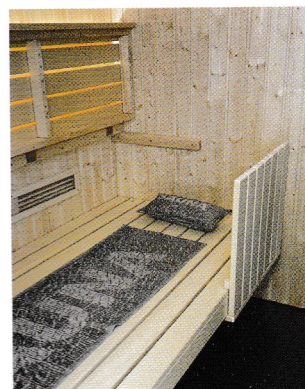

# MOBILE & OUTDOOR CABIN

モバイル&アウトドア キャビン

スプル材

サウナと一緒に旅が出来る、移動式的本格的サウナです。  
薪サウナストーブによる本格的ロウリュもでき、入浴後の湖や海での冷水浴も楽しめます。  
車両無しのキャビンスタイルでもご使用いただけます。

サウナ使用時

ベット使用時

照明用コントローラー

照明用パワーユニット