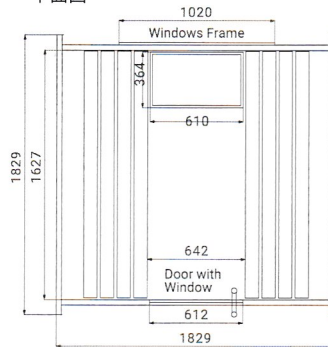

SAUNA HEATER  
サウナヒーター

KIP 8 [BR1818]

CLUB 12 [BR2136]

M3 [BR2136]

FLOOR PLAN

平面図

BR1818

BR2136

LINEUP SPEC ラインナップ・スペック

型式	商品名	サイズ (mm)			坪サイズ	ヒーター		熱源
		奥行	幅	高さ		種類	kW	
BR1818	バレル 1818	1,829	1,829	1,956	1.25	KIP 8	7.4	単相三線 100/200V(50/60Hz)+ アース線
BR2136	バレル 2136	3,660	2,140	2,261	2.5	CLUB 12	11.6	三相 200V+照明用 AC100V (50/60Hz)
						M3	16.5	薪+照明用 AC100V (50/60Hz)